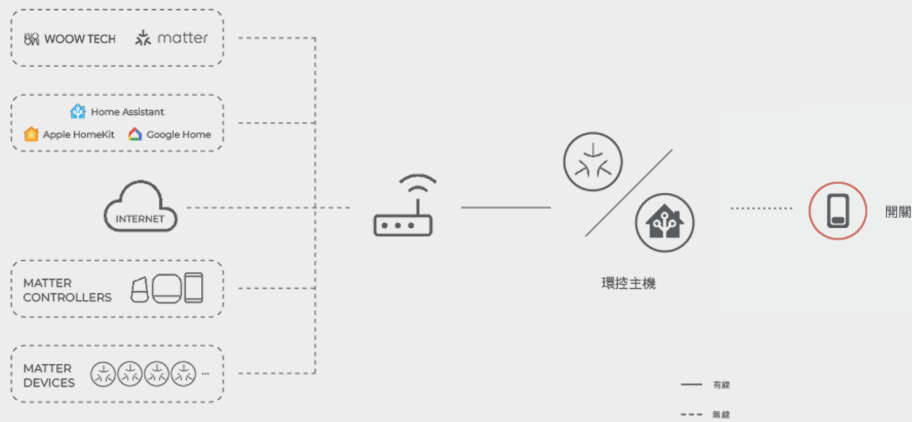

配對影片

Pairing Video

工程規範

Engineering Specifications

軟體架構圖

Software

更多產品相關資訊請至

渥星人 - WOOWTECH

Youtube專屬官方頻道