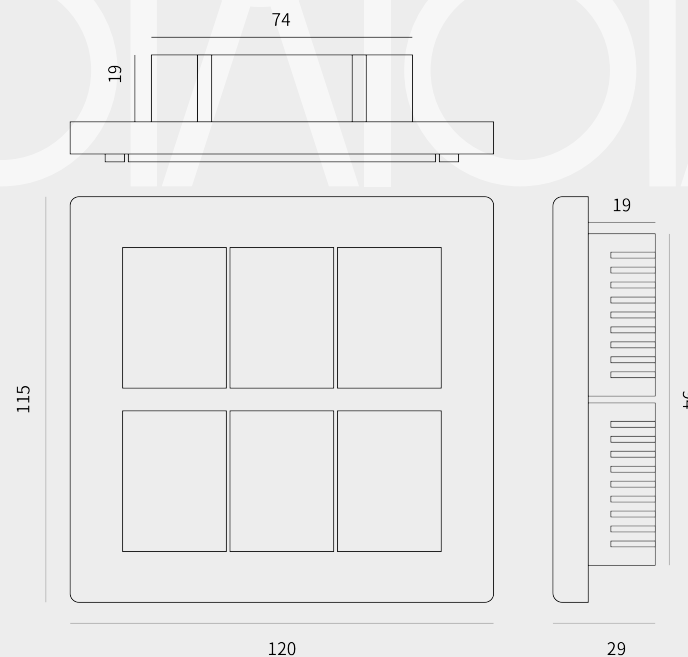

產品尺寸

Product Dimensions

產品規格

Product Spec

尺 寸	120 x 115 mm
供 電 模 式	手動按鈕發電
控 制 方 式	六路按鈕
傳 輸 距 離	10-30M
工 作 溫 度	-20 °C ~ +55 °C
工 作 濕 度	10% ~ 95% RH非冷凝
防 水 等 級	IP20
通 訊 模 式	RF

WOOW TECH

配對影片

Pairing Video