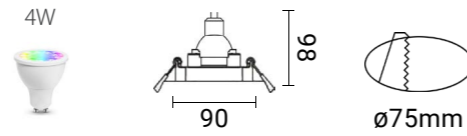

WL-L01-C

備註：內環可替換白色、黑色、鉻色

HL-E17-C