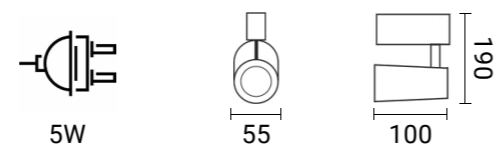

WL-C11

1600 million colors

100v ~ 240v	12W	950Lm	25D	Ra>80
-------------------	-----	-------	-----	-------

WL-C12

1600 million colors

100v ~ 240v	4W	300Lm	30D	Ra>80
-------------------	----	-------	-----	-------