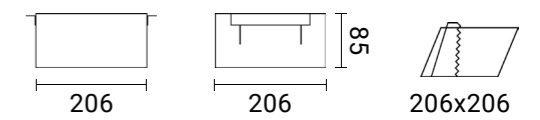

WL-L02-C

WL-L04-C

HL-E19-C

1600 million colors

100v ~ 240v	4W x3	300Lm x3	30D	Ra>80
-------------------	----------	-------------	-----	-------

HL-E20-C

1600 million colors

100v ~ 240v	4W x4	300Lm x4	30D	Ra>80
-------------------	----------	-------------	-----	-------