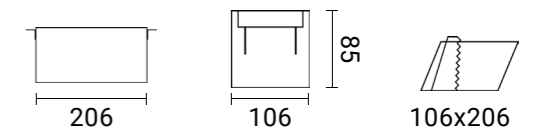

備註：內環可替換白色、黑色、鉻色

HL-E17-C

1600 million colors

100v ~ 240v	4W	300Lm	30D	Ra>80
-------------------	----	-------	-----	-------

HL-E18-C

1600 million colors

100v ~ 240v	4W x2	300Lm x2	30D	Ra>80
-------------------	----------	-------------	-----	-------