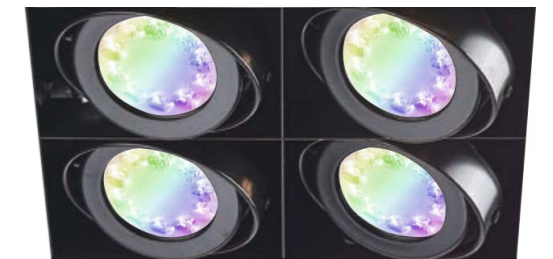

備註：內環可替換白色、黑色、鉻色

HL-E17-C

1600 million colors

100v ~ 240v	4W	300Lm	30D	Ra>80
-------------------	----	-------	-----	-------

HL-E18-C

1600 million colors

100v ~ 240v	4W x2	300Lm x2	30D	Ra>80
-------------------	----------	-------------	-----	-------

WL-L02-C

WL-L04-C

HL-E19-C

1600 million colors

100v ~ 240v	4W x3	300Lm x3	30D	Ra>80
-------------------	----------	-------------	-----	-------

HL-E20-C

1600 million colors

100v ~ 240v	4W x4	300Lm x4	30D	Ra>80
-------------------	----------	-------------	-----	-------