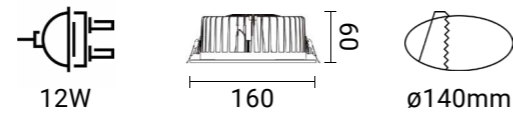

WL-B09

1600 million colors

100v ~ 240v	9W	850Lm	120D	Ra>80
-------------------	----	-------	------	-------

WL-B10

1600 million colors

100v ~ 240v	12W	1050Lm	120D	Ra>80
-------------------	-----	--------	------	-------