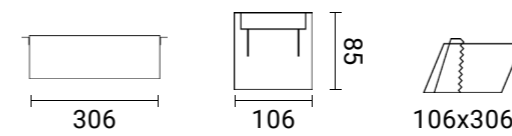

WL-L02-C

WL-L04-C

HL-E19-C

1600 million colors

100v ~ 240v	4W x3	300Lm x3	30D	Ra>80
-------------------	----------	-------------	-----	-------

HL-E20-C

1600 million colors

100v ~ 240v	4W x4	300Lm x4	30D	Ra>80
-------------------	----------	-------------	-----	-------