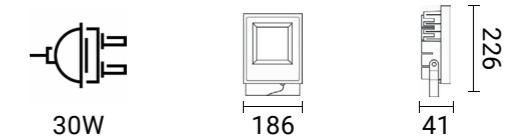

WL-Q01

1600 million colors

100v ~ 240v	10W	700Lm	120D	Ra>80
-------------------	-----	-------	------	-------

WL-Q02

1600 million colors

100v ~ 240v	30W	2500Lm	120D	Ra>80
-------------------	-----	--------	------	-------