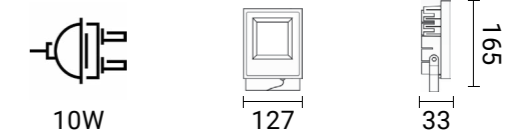

WL-Q01

1600 million colors

100v ~ 240v	10W	700Lm	120D	Ra>80