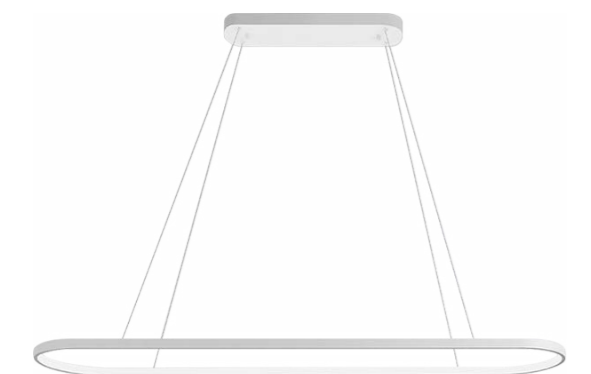

WH-60112

訂製品

2700 - 6500 kelvin

100v ~ 240v	56W	5270Lm	Ra>90	L1320 W980 H45
-------------------	-----	--------	-------	----------------------

WH-60115

訂製品

2700 - 6500 kelvin

100v ~ 240v	22W	2070Lm	Ra>90	L600 W600 H260
-------------------	-----	--------	-------	----------------------