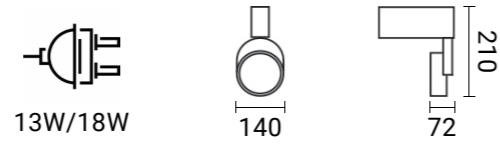

### HL-C02-D

黑白可挑選

2700 - 6000 kelvin

100v ~ 240v	13W 18W	1170Lm 1700Lm	10D 20D 30D	Ra>80 Ra>90
-------------------	------------	------------------	-------------------	----------------