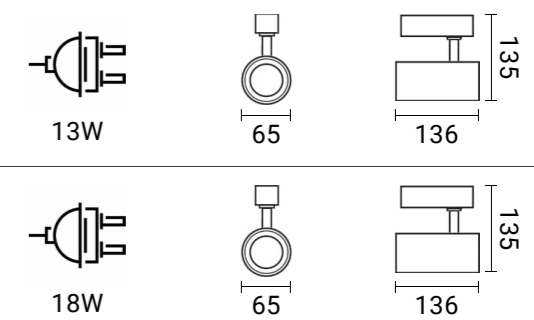

HL-C08-D

設計師常用款

2700 - 6000 kelvin

100v ~ 240v	13W 18W	1170Lm 1700Lm	15D 24D 36D	Ra>80 Ra>90