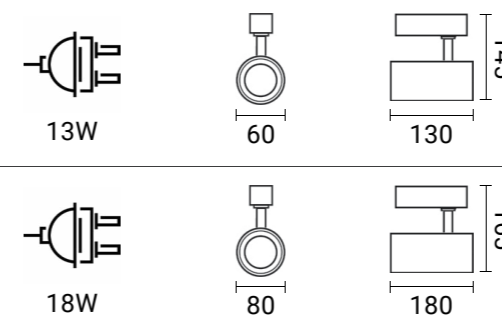

### HL-C06-D

蜂巢網防眩光

2700 - 6000 kelvin

100v ~ 240v	13W 18W	1170Lm 1700Lm	15D 24D 36D	Ra>80 Ra>90
-------------------	------------	------------------	-------------------	----------------

### HL-C07-D

可調光學焦距

2700 - 6000 kelvin

100v ~ 240v	13W 18W	1170Lm 1700Lm	10D ~ 60D	Ra>80 Ra>90
-------------------	------------	------------------	-----------------	----------------