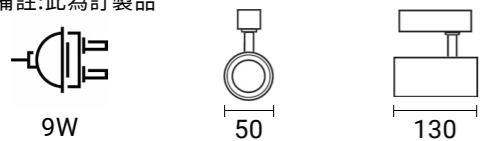

黑白可挑選

2700 - 6000 kelvin

48V	9W	720Lm	24D 36D	Ra>80 Ra>90

備註:此為訂製品

HL-C14-D