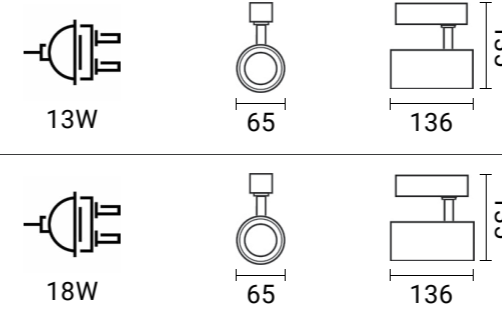

### HL-C04-D

黑白可挑選

2700 - 6000 kelvin

100v ~ 240v	13W 18W	1170Lm 1700Lm	10D 20D 30D	Ra>80 Ra>90
-------------------	------------	------------------	-------------------	----------------

### HL-C05-D

擴散光學設計

2700 - 6000 kelvin

100v ~ 240v	13W 18W	1170Lm 1700Lm	120D	Ra>80 Ra>90
-------------------	------------	------------------	------	----------------