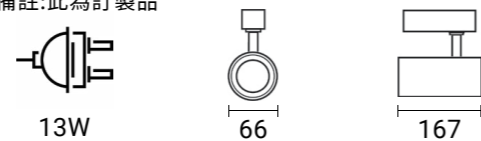

# 磁吸式軌道燈 MAGNETIC TRACK

有別於傳統顯眼的軌道條，磁吸式軌道條採用獨特嵌入式設計，讓你不會看到外露的軌道條。自由拼湊想要的形狀及燈具排列，可任意調整燈具位置以及照射角度。讓你輕鬆打造一個專屬於你的燈光空間

**HL-C13-D**

黑白可挑選

2700 - 6000 kelvin

48V	9W	720Lm	24D 36D	Ra>80 Ra>90
-----	----	-------	------------	----------------

備註:此為訂製品

**HL-C14-D**

黑白可挑選

2700 - 6000 kelvin

48V	13W	1170Lm	24D 36D	Ra>80 Ra>90
-----	-----	--------	------------	----------------

備註:此為訂製品

**HL-C15-S**

黑白可挑選