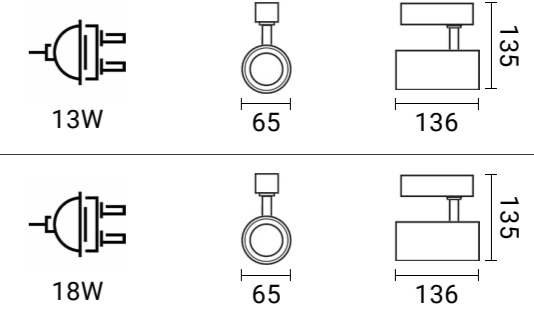

HL-C06-D

蜂巢網防眩光

2700 - 6000 kelvin

100v ~ 240v	13W 18W	1170Lm 1700Lm	15D 24D 36D	Ra>80 Ra>90