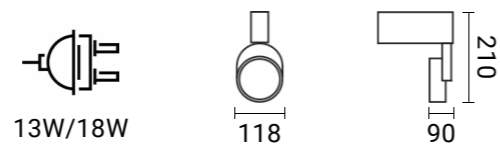

HL-C04-D

黑白可挑選

2700 - 6000 kelvin

100v ~ 240v	13W 18W	1170Lm 1700Lm	10D 20D 30D	Ra>80 Ra>90