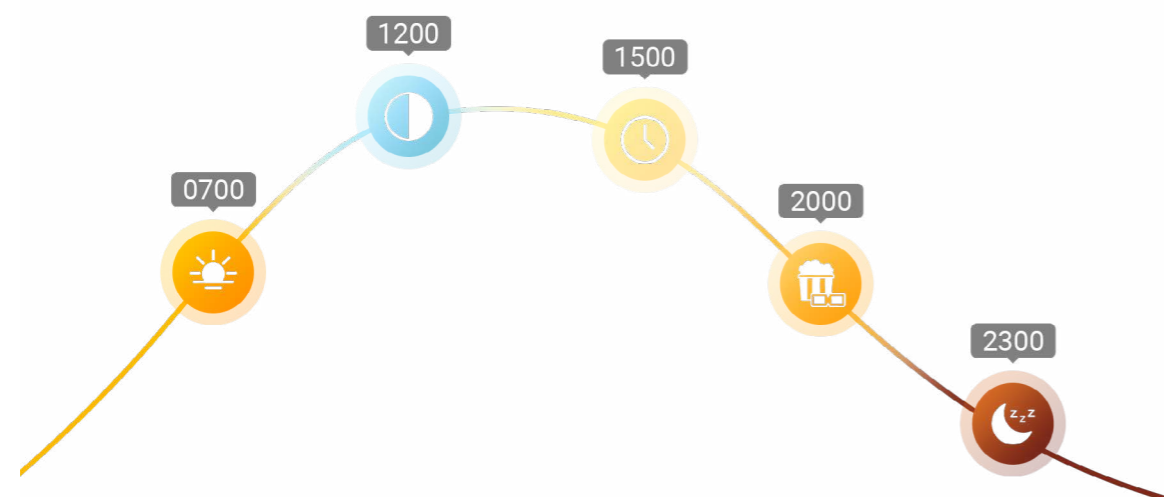

PERSONAL WIRELESS LIGHTING

智慧照明系統 PHILIPS HUE

本書含有 Philips Hue 標示的產品，需搭配 Philips Hue Bridge 橋接器以達成智能控制。透過 Philips Hue 將智能燈具導入 Apple HomeKit 控制。Philips Hue 橋接器採用 ZigBee 無線通訊協定，我們將其支援多節點的特性運用在我們的智能燈具上，即使燈具數量龐大也能提供穩定的連線品質，讓您不用再擔心家中燈具控制不到的問題。讓您出門在外也能輕鬆察看及控制家中狀況，即使忘了關閉家中燈具，也能透過 Philips Hue 或 Apple HomeKit 輕鬆關閉家中燈具。

WH-10301 Hue Bridge橋接器 

尺寸：90.9x90.6x26mm
最大配件數：10個
最大燈泡數：50個
輸入電源：100~240VAC / 50~60Hz
通訊模式：ZigBee / Ethernet

WH-40301 Hue Sensor感測器 

尺寸：55x55x20mm
輸入電源：AAA電池x2
通訊模式：ZigBee
防護等級：IP42
產品說明：人體/溫度/光照感測

WH-50305 Hue Tap線能開關 

尺寸：Φ75x25mm
電源供應：手指按壓動能
通訊模式：ZigBee
防護等級：IP20
產品說明：可設定四個情境切換

WH-50304 Hue Dimmer開關 

尺寸：92x35x11mm
輸入電源：CR2450電池x1
通訊模式：ZigBee
防護等級：IP20
產品說明：調整燈光亮度，情境切換